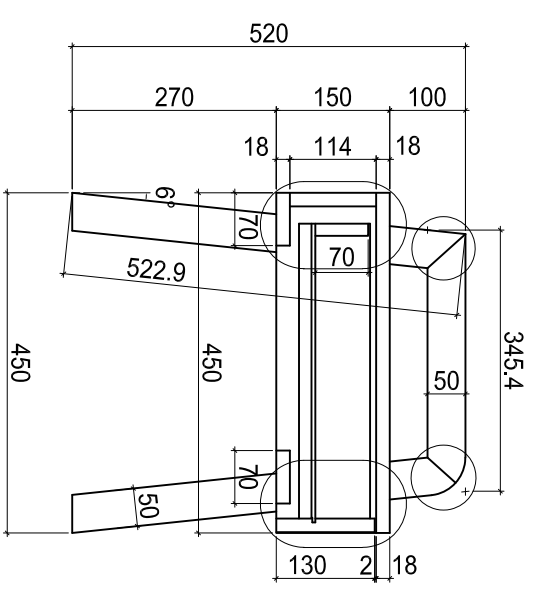

C - C

B - B

B - B

C - C

B - B

A - A

Comodino

Compiro: tracciatura per macchina

VSSM
Verband Schweizerischer
Schreinermeister
und Möbelabkantler

Compiro-nr.: esercizio 07

Scala: 1:10 / 1:1

Dimensione: 420 x 297

Data: 17.12.2015/21.12.17

Is

C - C

B - B

Dimensione: 420 x 297

Data: 17.12.2015/21.12.17

ls

MOVENTO 760H4000B

A: 4mm x15mm B: 661.xxxxHG C: 609.xxx D:662.xxx.HG