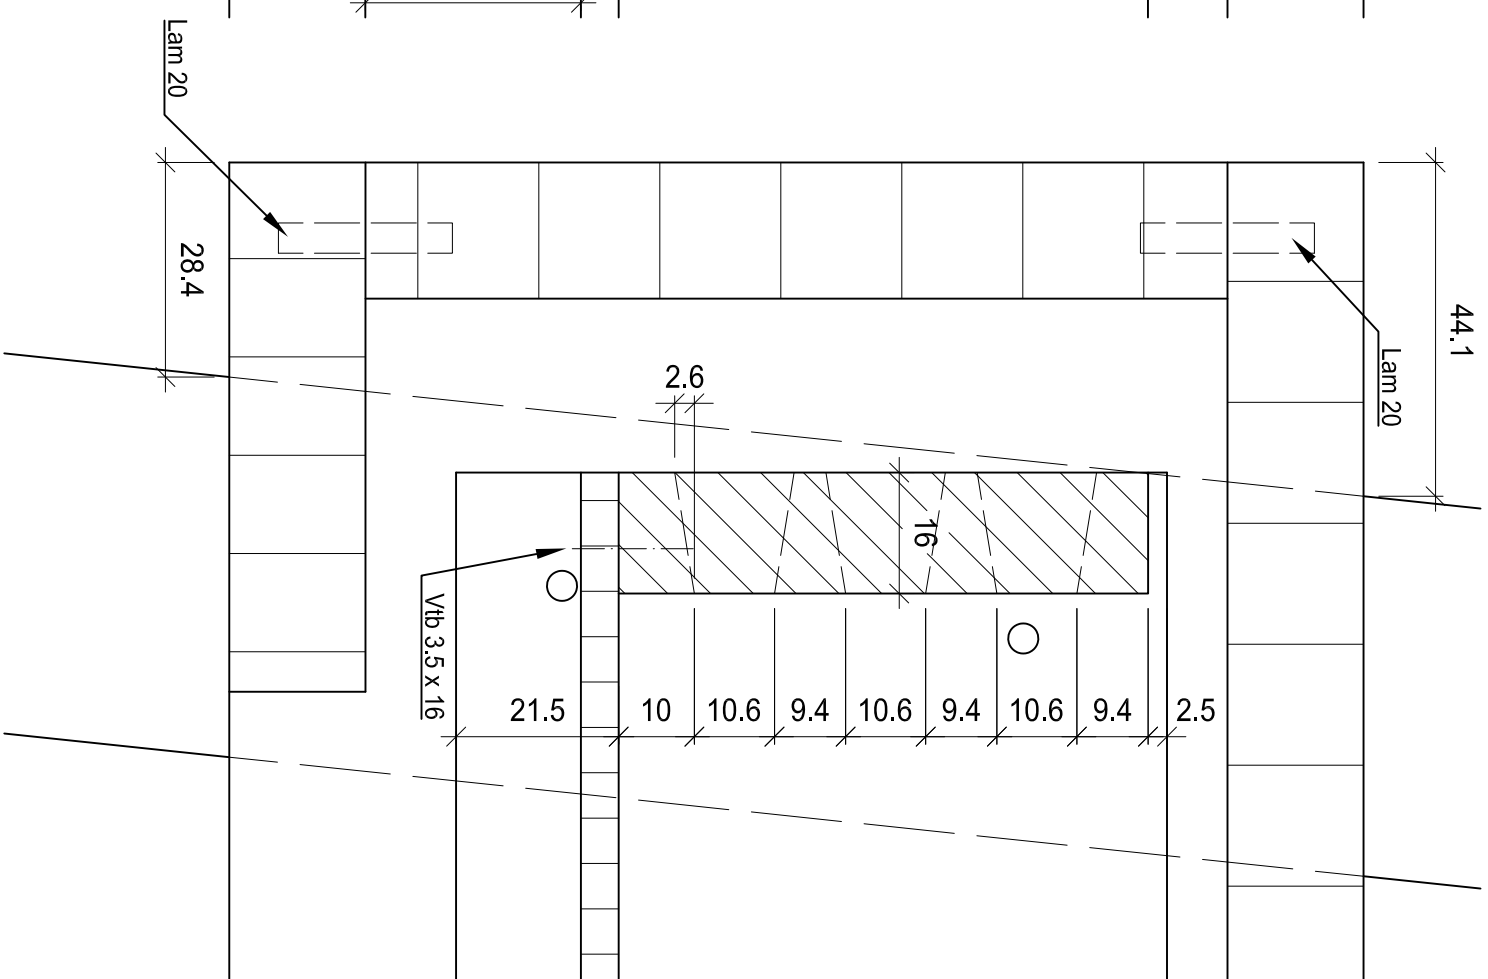

VSSM
Verband Schweizerischer
Schreinermeister
und Möbelabkantler

Compiro-nr.: esercizio 07

Scala: 1:10 / 1:1

Dimensione: 420 x 297

Data: 17.12.2015/21.12.17

Is

C - C

B - B

Dimensione: 420 x 297

Data: 17.12.2015/21.12.17

ls

MOVENTO 760H4000B

A: 4mm x15mm B: 661.xxxxHG C: 609.xxx D:662.xxx.HG