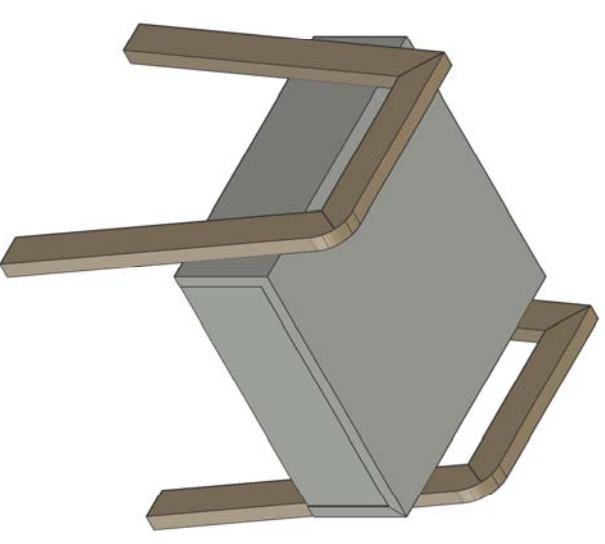

C - C

B - B

B - B

C - C

B - B

A - A

Comodino

Compiro: tracciatura per macchina

VSSM
Verband Schweizerischer
Schreinermeister
und Möbelabkantler

Compiro-nr.: esercizio 07

Scala: 1:10 / 1:1

Dimensione: 420 x 297

Data: 17.12.2015/21.12.17

Is

C - C

B - B

Dimensione: 420 x 297

Data: 17.12.2015/21.12.17

ls

MOVENTO 760H4000B

A: 4mm x15mm B: 661.xxxxHG C: 609.xxx D:662.xxx.HG