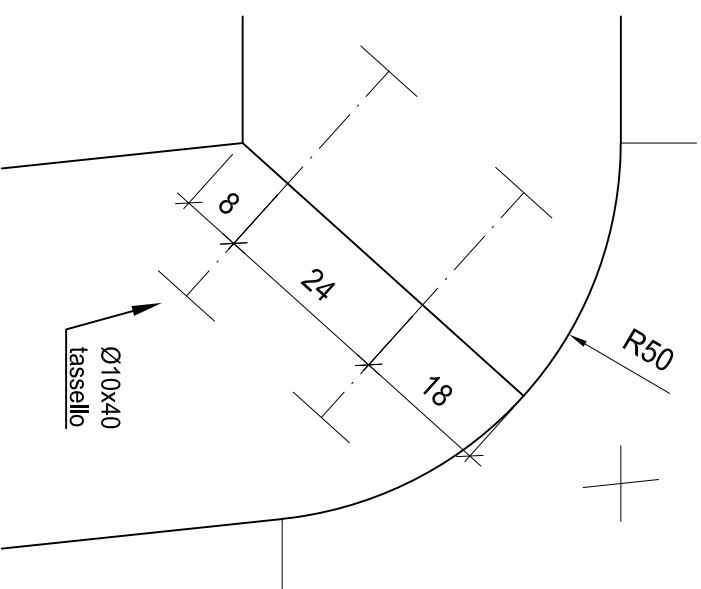

C - C

B - B

B - B

C - C

B - B

A - A

Comodino

Compiro: tracciatura per macchina

VSSM
Verband Schweizerischer
Schreinermeister
und Möbelabkantler

Compiro-nr.: esercizio 07

Scala: 1:10 / 1:1

Dimensione: 420 x 297

Data: 17.12.2015/21.12.17

Is

C - C

B - B

B - B

A - A

Comodino

Compto: tracciatura per macchina

VSSM

Verband Schweizerischer
Schreinermeister
und Möbelabkantler

Compto-nr.: esercizio 07

Scala: 1:1

Dimensione: 420 x 297

Data: 17.12.2015/21.12.17

ls

MOVENTO 760H4000B

A: 4mm x15mm B: 661.xxxxHG C: 609.xxx D:662.xxx.HG