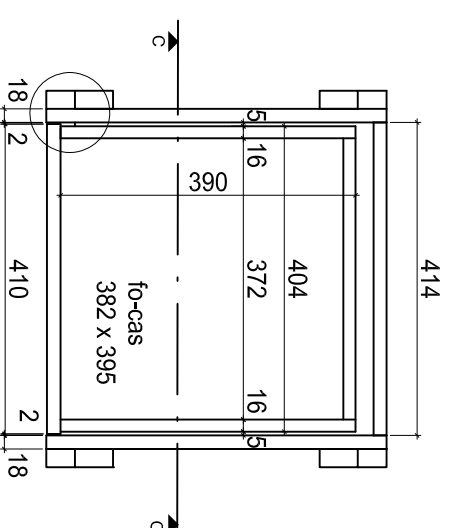

C - C

B - B

B - B

C - C

B - B

A - A

Comodino

Compiro: tracciatura per macchina

VSSM
Verband Schweizerischer
Schreinermeister
und Möbelabkantler

Compiro-nr.: esercizio 07

Scala: 1:10 / 1:1

Dimensione: 420 x 297

Data: 17.12.2015/21.12.17

Is

C - C

B - B

B - B

A - A

Comodino

Compto: tracciatura per macchina

VSSM

Verband Schweizerischer
Schreinermeister
und Möbelabkantler

Compto-nr.: esercizio 07

Scala: 1:1

Dimensione: 420 x 297

Data: 17.12.2015/21.12.17

ls

MOVENTO 760H4000B

A: 4mm x15mm B: 661.xxxxHG C: 609.xxx D:662.xxx.HG