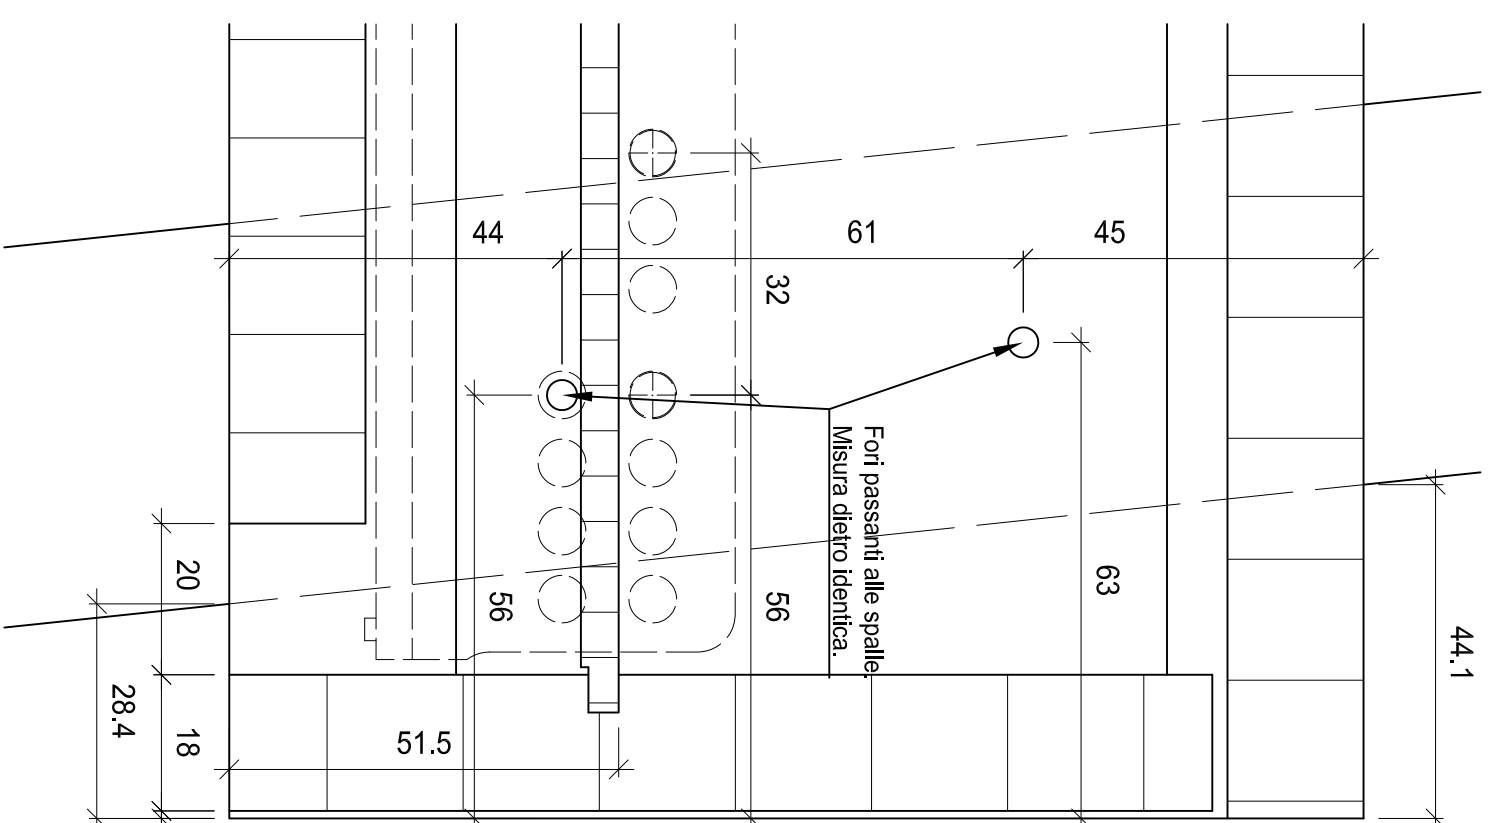

C - C

B - B

B - B

A - A

Comodino

Compto: tracciatura per macchina

VSSM

Verband Schweizerischer
Schreinermeister
und Möbelabkantler

Compto-nr.: esercizio 07

Scala: 1:1

Dimensione: 420 x 297

Data: 17.12.2015/21.12.17

ls