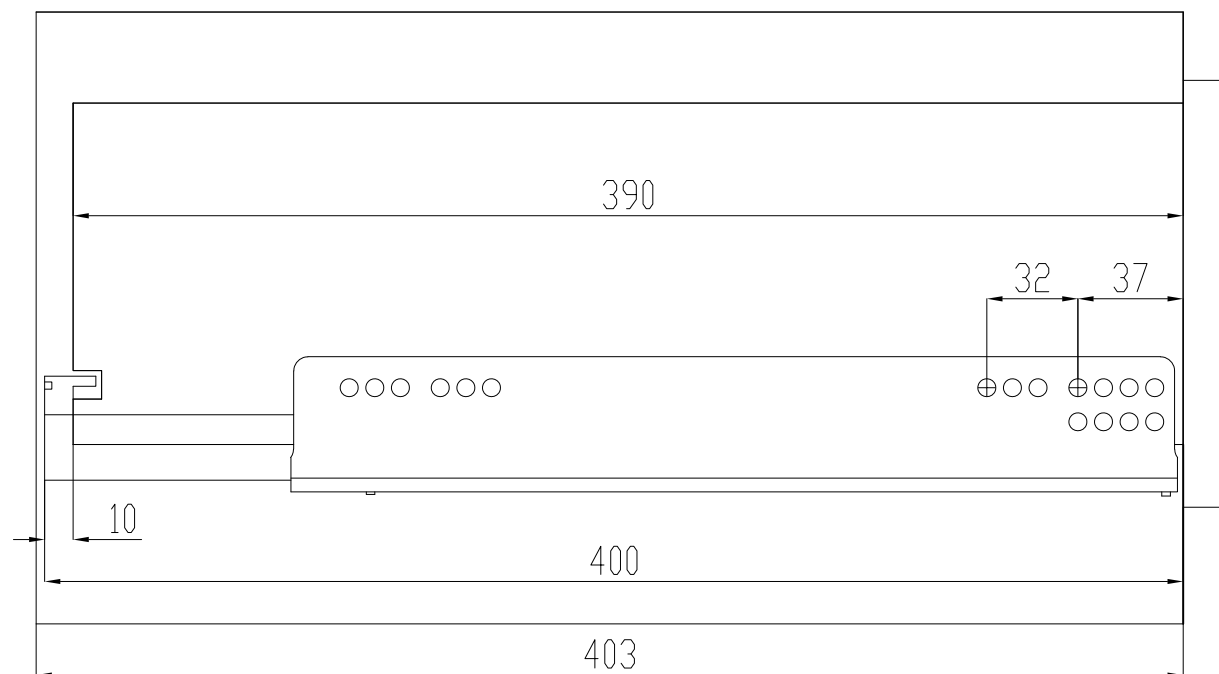

VSSM
Verband Schweizerischer
Schreinermeister
und Möbelabkantler

Compiro-nr.: esercizio 07

Scala: 1:10 / 1:1

Dimensione: 420 x 297

Data: 17.12.2015/21.12.17

Is

C - C

B - B

B - B

A - A

Comodino

Compto: tracciatura per macchina

VSSM

Verband Schweizerischer
Schreinermeister
und Möbelabkantler

Compto-nr.: esercizio 07

Scala: 1:1

Dimensione: 420 x 297

Data: 17.12.2015/21.12.17

ls

MOVENTO 760H4000B

A: 4mm x15mm B: 661.xxxxHG C: 609.xxx D:662.xxx.HG