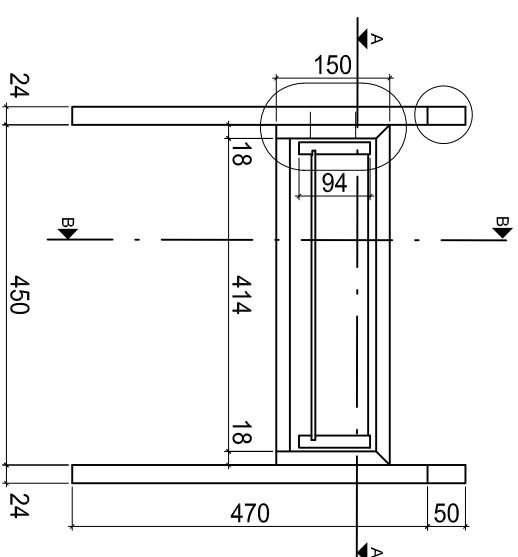

C - C

B - B

B - B

C - C

B - B

A - A

Comodino

Compiro: tracciatura per macchina

VSSM
Verband Schweizerischer
Schreinermeister
und Möbelabkantler

Compiro-nr.: esercizio 07

Scala: 1:10 / 1:1

Dimensione: 420 x 297

Data: 17.12.2015/21.12.17

Is

C - C

B - B

B - B

A - A

Comodino

Compto: tracciatura per macchina

VSSM

Verband Schweizerischer
Schreinermeister
und Möbelabkantler

Compto-nr.: esercizio 07

Scala: 1:1

Dimensione: 420 x 297

Data: 17.12.2015/21.12.17

ls

MOVENTO 760H4000B

A: 4mm x15mm B: 661.xxxxHG C: 609.xxx D:662.xxx.HG