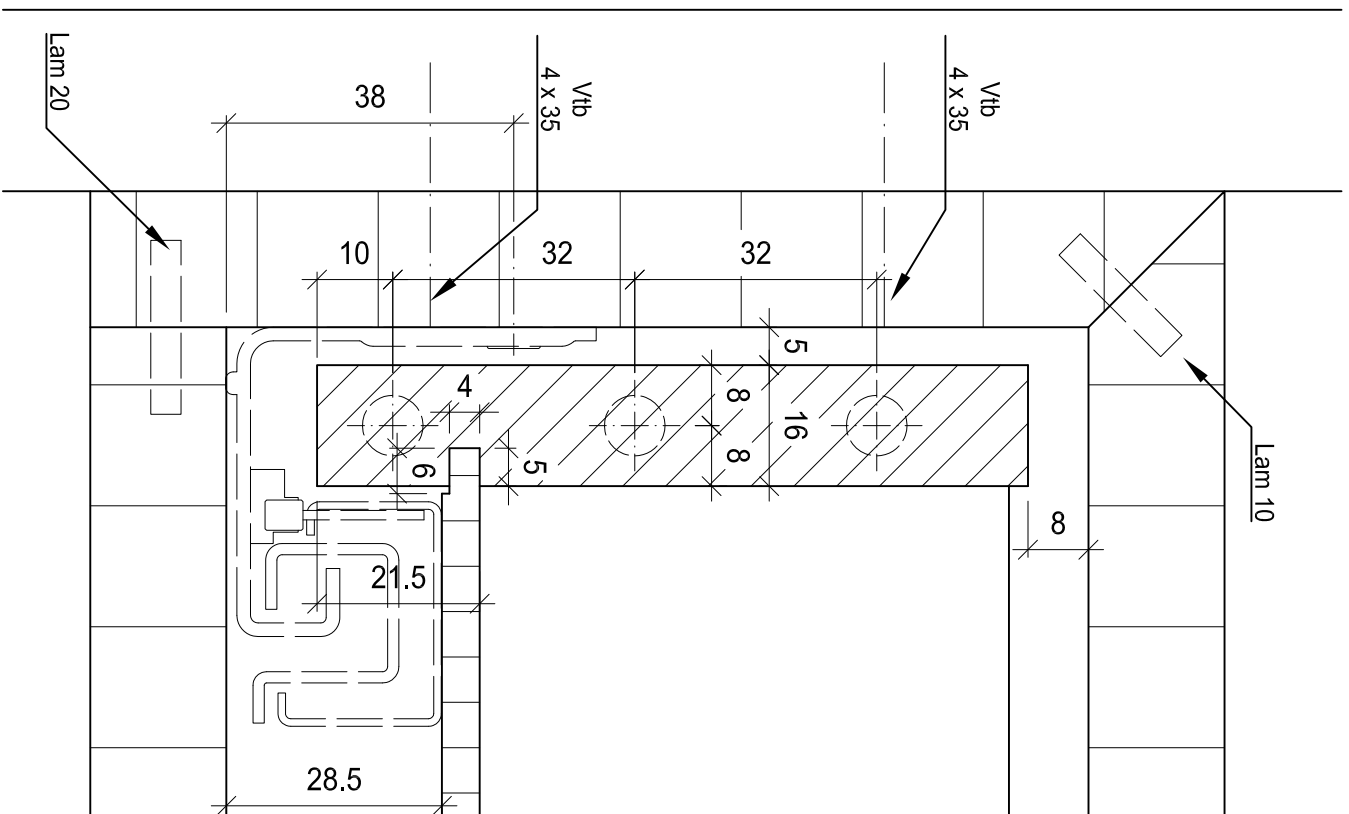

VSSM
Verband Schweizerischer
Schreinermeister
und Möbelabkantler

Compiro-nr.: esercizio 07

Scala: 1:10 / 1:1

Dimensione: 420 x 297

Data: 17.12.2015/21.12.17

Is

C - C

B - B

Dimensione: 420 x 297

Data: 17.12.2015/21.12.17

ls

MOVENTO 760H4000B

A: 4mm x15mm B: 661.xxxxHG C: 609.xxx D:662.xxx.HG